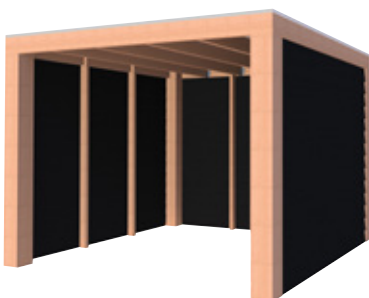

Helemaal zelf
samen te stellen!

Douglas overkapping Excellent:

- ✓ Helemaal zelf samen te stellen
- ✓ Geleverd als bouw pakket
- ✓ Inclusief bouwtekening
- ✓ Materialen dienen zelf op maat gemaakt te worden

In juli 2022

10%
korting

op de advies
verkoopprijs

3 x 3 met drie zijwanden

3 x 3 met twee zijwanden

4 x 3 met twee zijwanden

Douglas overkapping Excellent

Kies zelf de wand die u wenst!

Zwart Zweeds rabat
Vuren

Zweeds rabat
Douglas

Zwart Zweeds rabat
Douglas

Design rabat
Vuren

Design rabat
Douglas

Volop verkrijgbaar bij Tuin & Terras: Schanskorven

Schanskorven zijn een unieke manier om je tuin of erf af te schermen. Wij bieden schanskorven die standaard gevuld kunnen worden met stenen, maar kunnen ook met andere materialen gevuld worden.